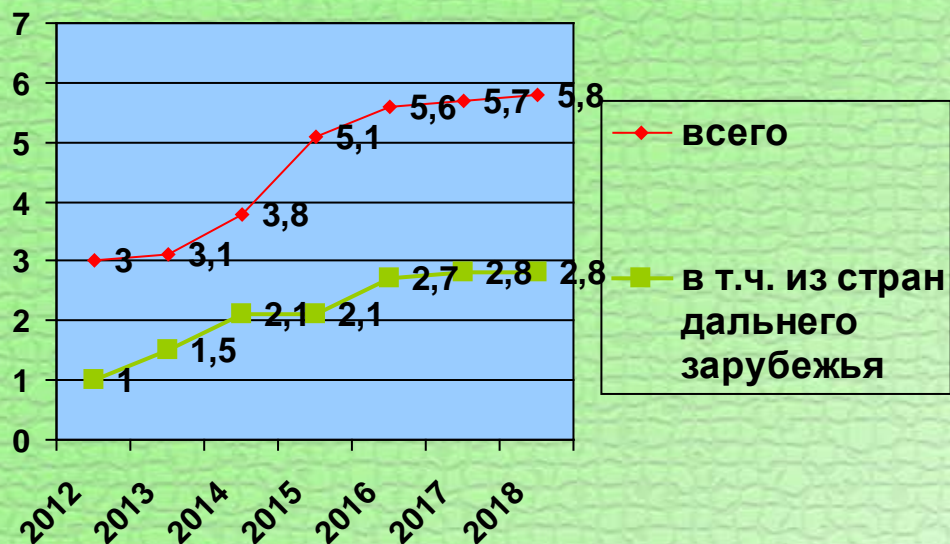

**ОПЫТ УЧАСТИЯ
ГОСУДАРСТВЕННОГО УНИВЕРСИТЕТА ПО ЗЕМЛЕУСТРОЙСТВУ
В РАБОТЕ МЕЖДУНАРОДНОЙ ФЕДЕРАЦИИ ЗЕМЛЕМЕРОВ (FIG)
И ПЕРСПЕКТИВЫ ДАЛЬНЕЙШЕГО СОТРУДНИЧЕСТВА**

Удельный вес численности иностранных студентов в общей численности студентов (приведённый контингент), %