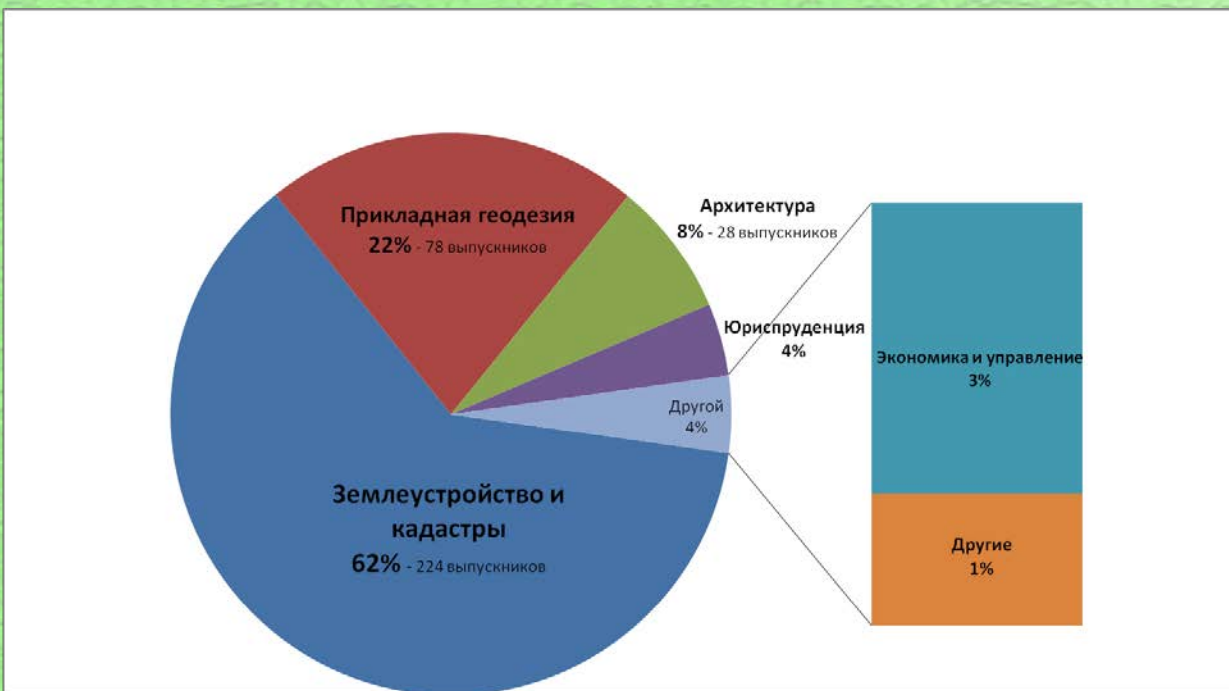

**ОПЫТ УЧАСТИЯ
ГОСУДАРСТВЕННОГО УНИВЕРСИТЕТА ПО ЗЕМЛЕУСТРОЙСТВУ
В РАБОТЕ МЕЖДУНАРОДНОЙ ФЕДЕРАЦИИ ЗЕМЛЕМЕРОВ (FIG)
И ПЕРСПЕКТИВЫ ДАЛЬНЕЙШЕГО СОТРУДНИЧЕСТВА**

Удельный вес численности иностранных студентов в общей численности студентов (приведённый контингент), %

Удельный вес численности иностранных граждан из числа аспирантов вуза в общей численности аспирантов, %

Ассоциация
"Национальное
объединение
саморегулируемых
организаций
кадастровых инженеров"

FIG Task Force on Real Estate Market Study