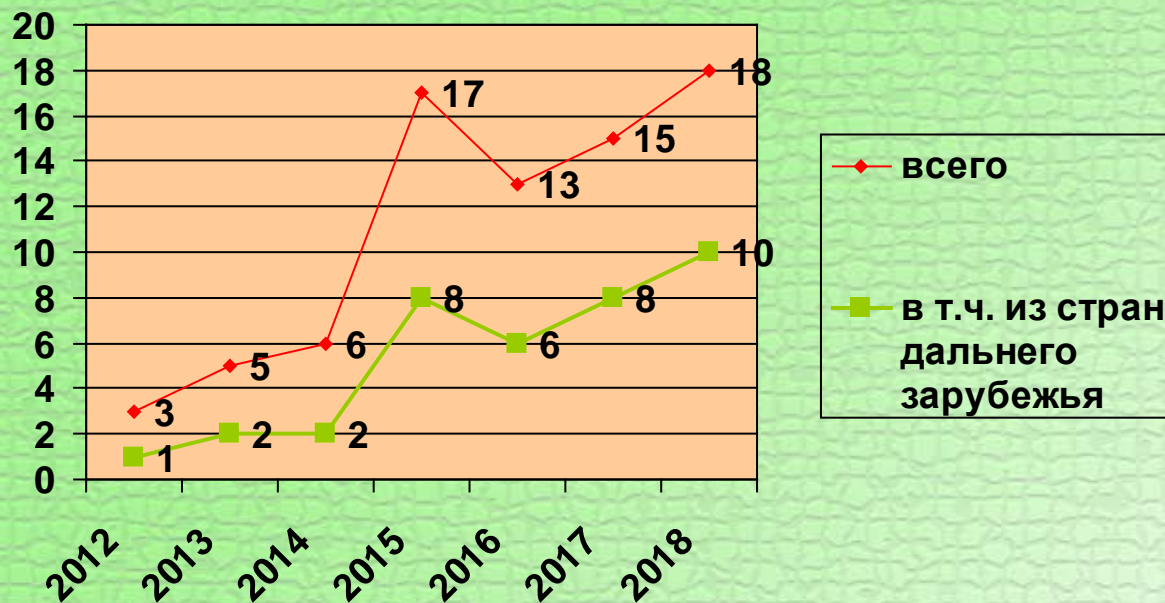

Удельный вес численности иностранных граждан из числа аспирантов вуза в общей численности аспирантов, %