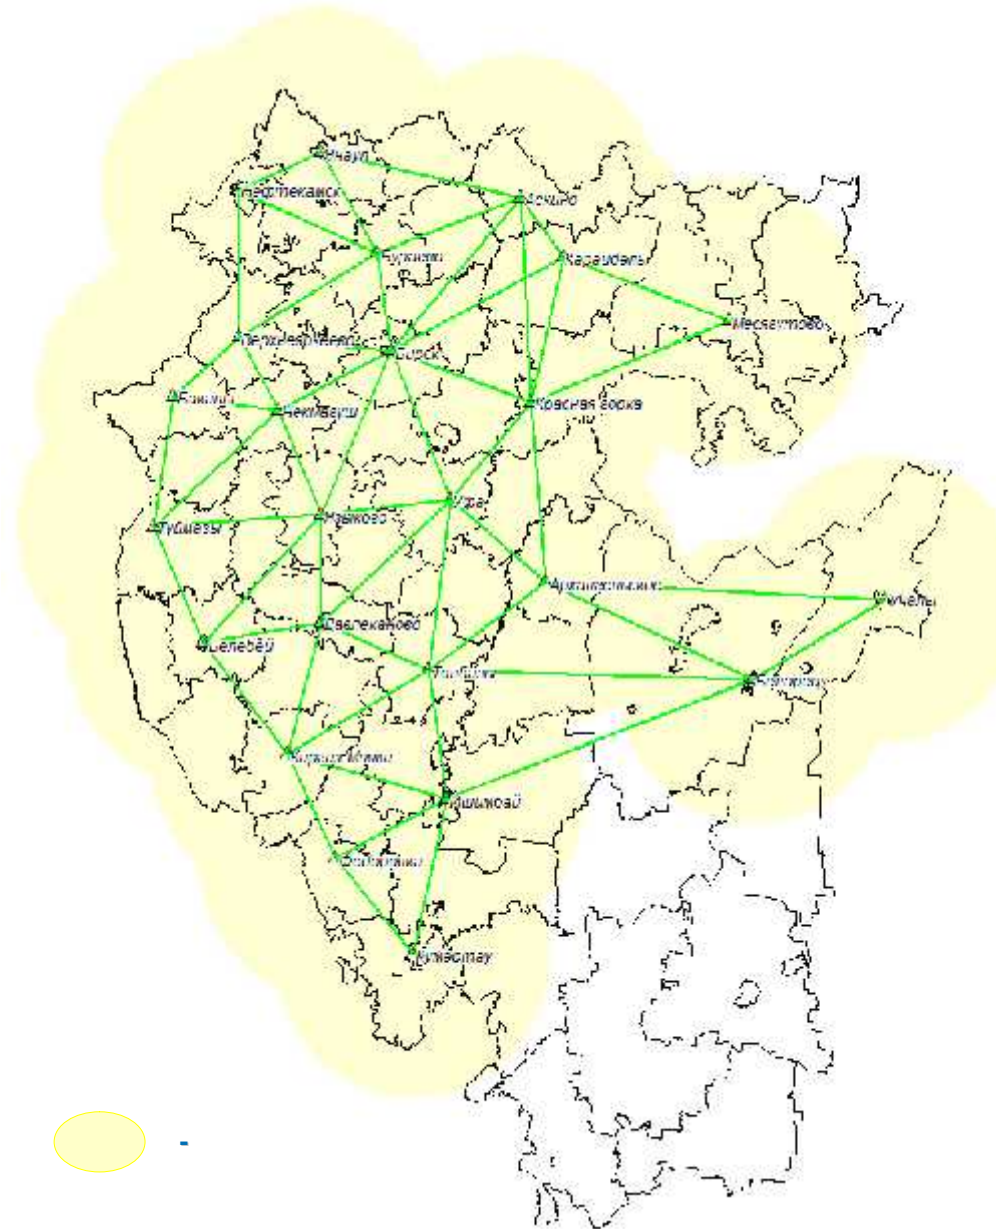

# Пятый Всероссийский съезд кадастровых инженеров

- 24  
(77% )

- 1.
- 2.
- 3.
- 4.
- 5.
- 6.
- 7.
- 8.
- 9.
- 10.
- 11.
- 12.
- 13.
- 14.
- 15.
- 16.
- 17.
- 18.
- 19.
- 20.
- 21.
- 22.
- 23.
- 24.

5

14 « 2009 »  
· , ,

1 (2007 .)

)

)

)

1

(2002-2012 .)

1

(2012 .)

**Железнодорожный вокзал «Уфа»** – это один из крупнейших транспортных узлов Куйбышевской железной дороги. Ежедневно он обслуживает более 40 поездов дальнего следования и около 50-ти – пригородного сообщения. Вокзал имеет шесть платформ, в том числе пять – островных и одну боковую.